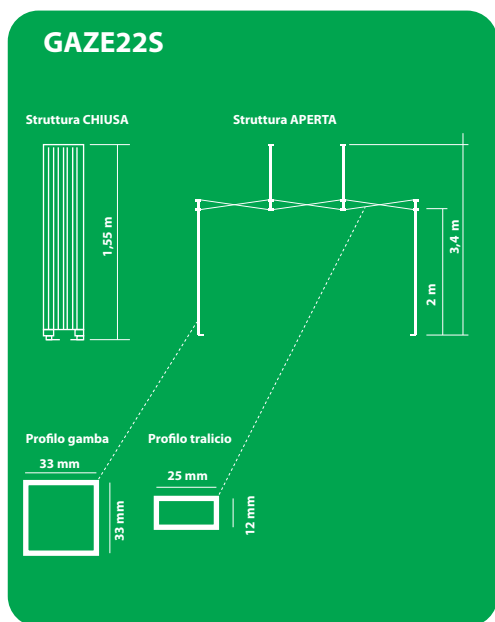

DIMENSIONE GAZEBO: 3X2 METRI

### STRUTTURA

23x32x155 cm  
Peso: **22 Kg**

### TETTO

40x39x11 cm  
Peso: **5 Kg**