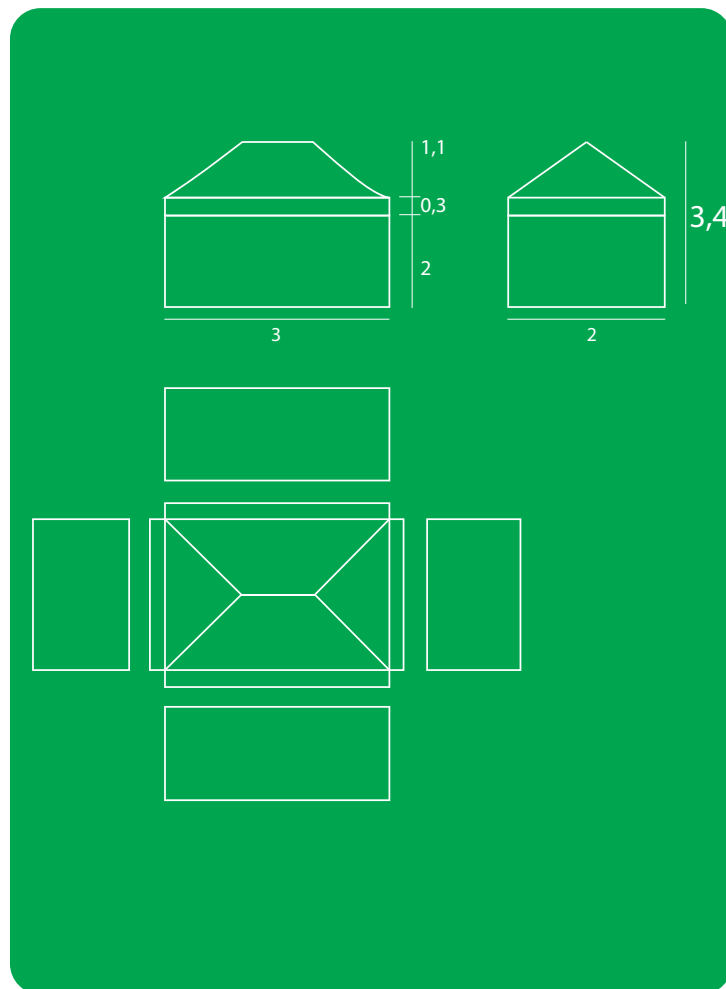

DIMENSIONE GAZEBO: 3X2 METRI

### STRUTTURA

23x32x155 cm  
Peso: **22 Kg**

### TETTO

40x39x11 cm  
Peso: **5 Kg**

**ROSSO**  
PANTONE  
18-1664 TPX

**VERDE**  
PANTONE  
18-5624 TPX

**AZZURRO**  
PANTONE  
19-4053 TPX

**NERO**

- Struttura in acciaio ad alta resistenza con laccatura di protezione di colore bianco e con garanzia anticorrosione.
- Raccordi in polietilene HD alta densità di colore nero.
- Apertura del gazebo facilitata tramite anello con pistone
- Protezioni in plastica nelle zone di maggior attrito tra la struttura e la tela.
- Tetto e pareti laterali in poliestere rivestito ad una faccia in PVC 280 g/m<sup>2</sup>.
- Tenda rinforzata in tutte le parti soggette ad attrito con la struttura.