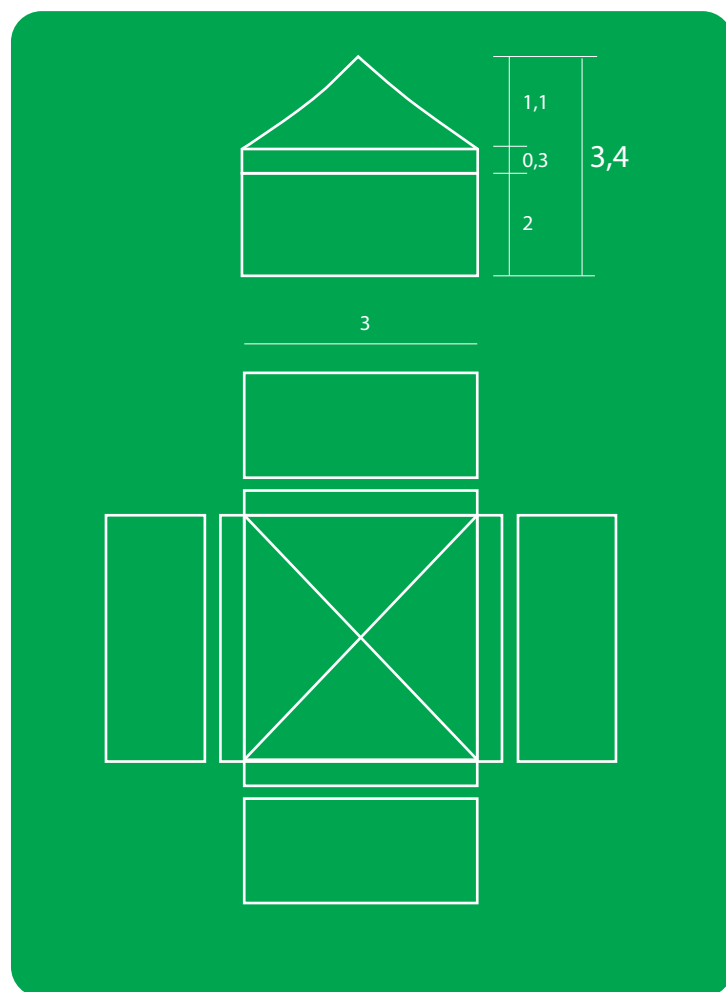

DIMENSIONE GAZEBO: 3x3 METRI

STRUTTURA

30x30x155cm
Peso: **24 Kg**

TETTO

40x39x11cm
Peso: **5 Kg**

GAZE22S

Struttura CHIUSA

Struttura APERTA

CARATTERISTICHE - GAZE33S

Il Gazebo viene fornito completo di STRUTTURA - TETTO COLORE BIANCO - BORSA PER IL TRASPORTO
A richiesta colore TETTO

GIALLO
PANTONE
13-0758 TPX

ARANCIONE
PANTONE
15-1263 TPX

ROSSO
PANTONE
18-1664 TPX

VERDE
PANTONE
18-5624 TPX

AZZURRO
PANTONE
19-4053 TPX

NERO

- Struttura in acciaio ad alta resistenza con laccatura di protezione di colore bianco e con garanzia anticorrosione.
- Raccordi in polietilene HD alta densità di colore nero.
- Apertura del gazebo facilitata tramite anello con pistone
- Protezioni in plastica nelle zone di maggior attrito tra la struttura e la tela.
- Tetto e pareti laterali in poliestere rivestito ad una faccia in PVC 280 g/m².
- Tenda rinforzata in tutte le parti soggette ad attrito con la struttura.