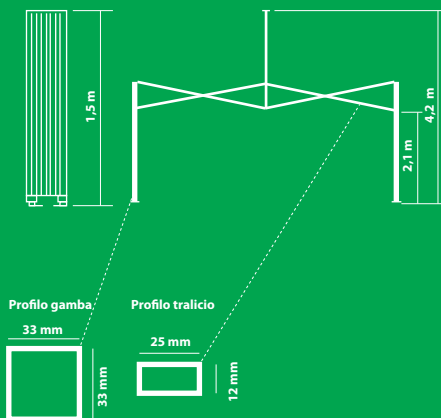

DIMENSIONE GAZEBO: 3x3 METRI

STRUTTURA

30x30x155cm
Peso: **24 Kg**

TETTO

40x39x11cm
Peso: **5 Kg**

GAZE22S

Struttura CHIUSA

Struttura APERTA

CARATTERISTICHE - GAZE33S

Il Gazebo viene fornito completo di STRUTTURA - TETTO COLORE BIANCO - BORSA PER IL TRASPORTO
A richiesta colore TETTO

GIALLO
PANTONE
13-0758 TPX

ARANCIONE
PANTONE
15-1263 TPX

ROSSO
PANTONE
18-1664 TPX

VERDE
PANTONE
18-5624 TPX

AZZURRO
PANTONE
19-4053 TPX

NERO

- Struttura in acciaio ad alta resistenza con laccatura di protezione di colore bianco e con garanzia anticorrosione.
- Raccordi in polietilene HD alta densità di colore nero.
- Apertura del gazebo facilitata tramite anello con pistone
- Protezioni in plastica nelle zone di maggior attrito tra la struttura e la tela.
- Tetto e pareti laterali in poliestere rivestito ad una faccia in PVC 280 g/m².
- Tenda rinforzata in tutte le parti soggette ad attrito con la struttura.