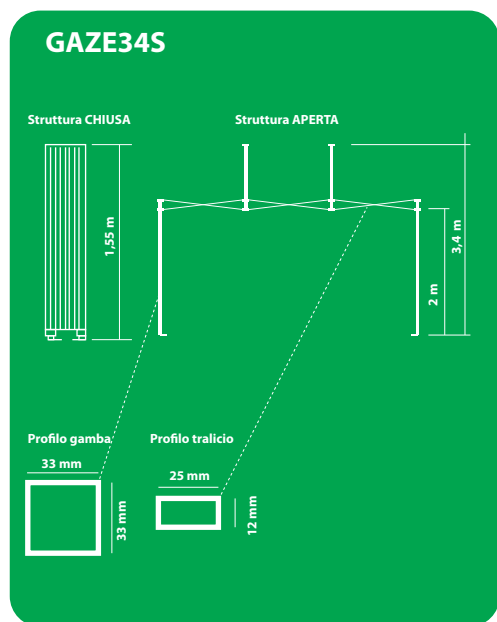

DIMENSIONE GAZEBO: 3X4,5 METRI

STRUTTURA

38x30x155 cm
Peso: **32 Kg**

TETTO

40x39x11cm
Peso: **8 Kg**

CARATTERISTICHE - GAZE34S

Il Gazebo viene fornito completo di STRUTTURA - TETTO COLORE BIANCO - BORSA PER IL TRASPORTO
A richiesta colore TETTO

GIALLO
PANTONE
13-0758 TPX

ARANCIONE
PANTONE
15-1263 TPX

ROSSO
PANTONE
18-1664 TPX

VERDE
PANTONE
18-5624 TPX

AZZURRO
PANTONE
19-4053 TPX

NERO

- Struttura in acciaio ad alta resistenza con laccatura di protezione di colore bianco e con garanzia anticorrosione.
- Raccordi in polietilene HD alta densità di colore nero.
- Apertura del gazebo facilitata tramite anello con pistone
- Protezioni in plastica nelle zone di maggior attrito tra la struttura e la tela.
- Tetto e pareti laterali in poliestere rivestito ad una faccia in PVC 280 g/m².
- Tenda rinforzata in tutte le parti soggette ad attrito con la struttura.