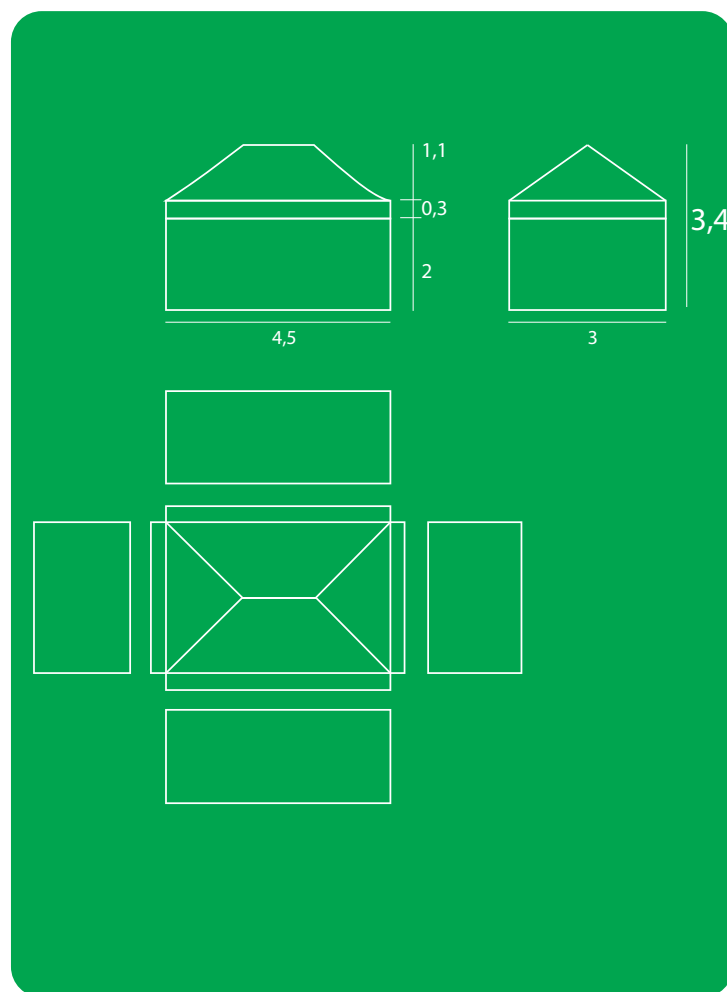

DIMENSIONE GAZEBO: 3X4,5 METRI

STRUTTURA

38x30x155 cm
Peso: **32 Kg**

TETTO

40x39x11cm
Peso: **8 Kg**

CARATTERISTICHE - GAZE34S

Il Gazebo viene fornito completo di STRUTTURA - TETTO COLORE BIANCO - BORSA PER IL TRASPORTO
A richiesta colore TETTO

GIALLO
PANTONE
13-0758 TPX

ARANCIONE
PANTONE
15-1263 TPX

ROSSO
PANTONE
18-1664 TPX

VERDE
PANTONE
18-5624 TPX

AZZURRO
PANTONE
19-4053 TPX

NERO

- Struttura in acciaio ad alta resistenza con laccatura di protezione di colore bianco e con garanzia anticorrosione.
- Raccordi in polietilene HD alta densità di colore nero.
- Apertura del gazebo facilitata tramite anello con pistone
- Protezioni in plastica nelle zone di maggior attrito tra la struttura e la tela.
- Tetto e pareti laterali in poliestere rivestito ad una faccia in PVC 280 g/m².
- Tenda rinforzata in tutte le parti soggette ad attrito con la struttura.