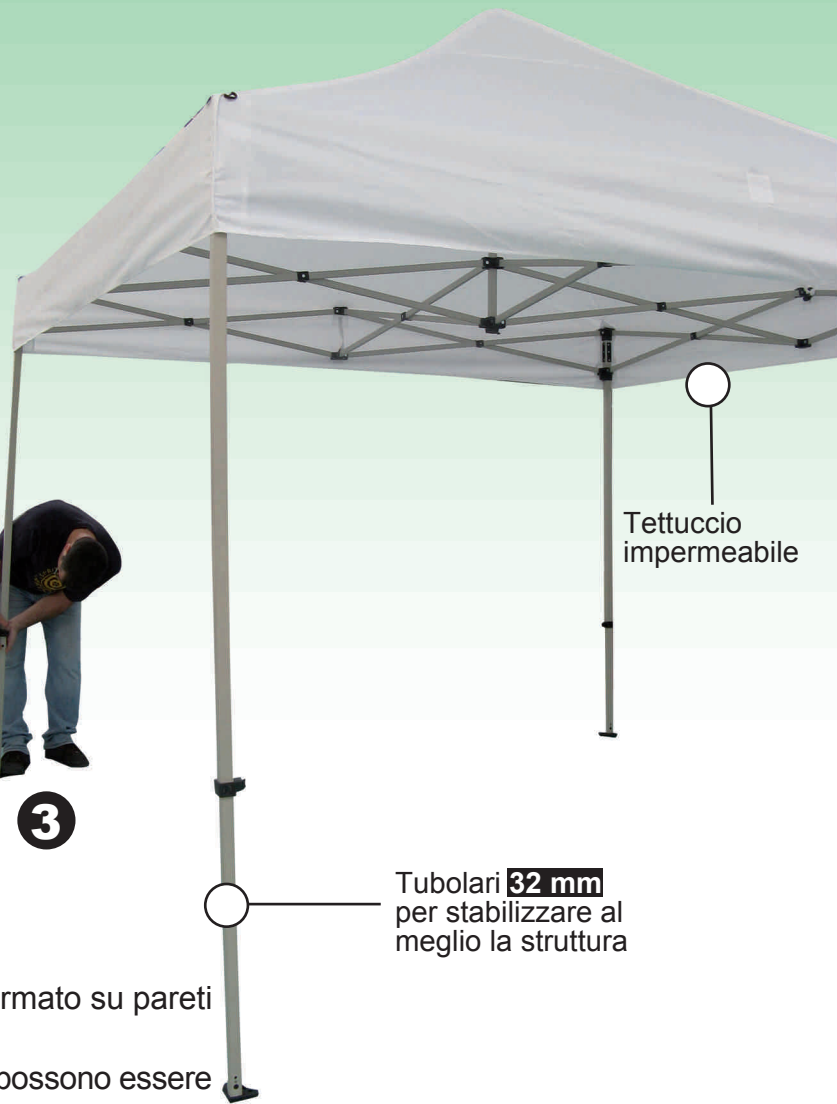

Gazé

www.gazebopieghevole.it

1

2

3

Tettuccio impermeabile

Tubolari **32 mm** per stabilizzare al meglio la struttura

- Personalizzabili con stampa digitale grande formato su pareti e tetto.
- Facile **trasportabilità**, i gazebo sono pieghevoli e possono essere riposti nella pratica custodia.
- Minimo ingombro.
- Massima stabilità.
- Montaggio e smontaggio in tempi **rapidissimi**.
- Strutture in acciaio leggero verniciato a polvere.
- **Impermeabili e resistenti UV.**
- **Altezze regolabili.**
- Tutte le parti sono avvitate e non rivettate.
- Picchetti e corde **INCLUSI**.
- Disponibile in 4 misure:

- **3 x 2 mt.**
- **3 x 3 mt.**
- **3 x 4,5 mt.**
- **3 x 6 mt.**

Tettuccio **Stampato** su tessuto impermeabile ignifugo

Parete tutt'altezza **Stampata** su tessuto impermeabile ignifugo

Gazé

www.gazebopieghevole.it