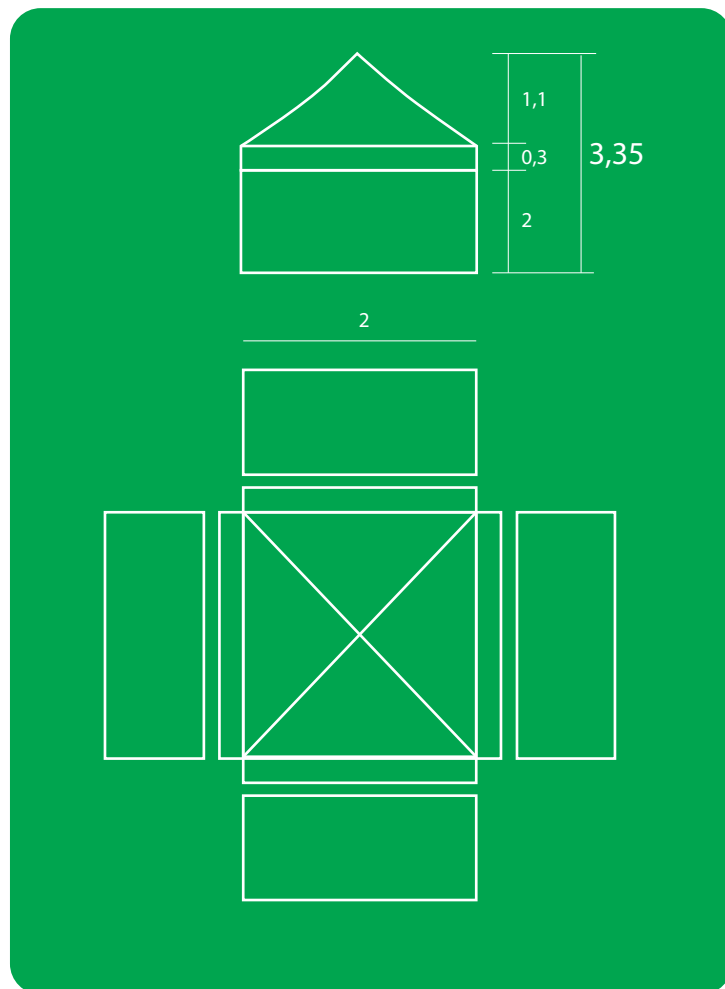

DIMENSIONE GAZEBO: 2X2 METRI

### STRUTTURA

30x30x150 cm  
Peso: **20 Kg**

### TETTO

40x39x11 cm  
Peso: **5 Kg**