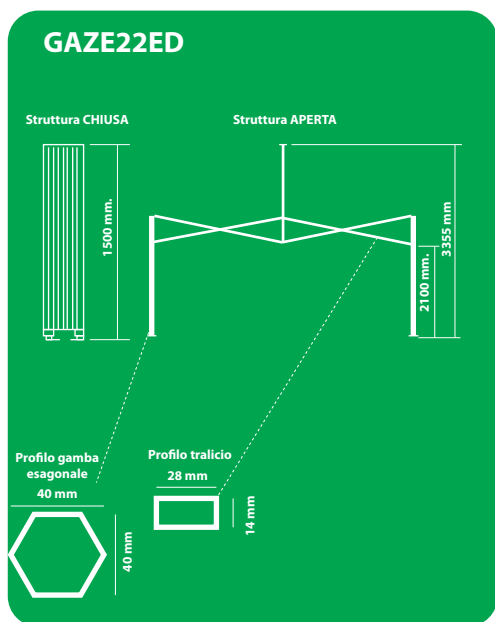

DIMENSIONE GAZEBO: 2X2 METRI

### STRUTTURA

30x30x150 cm  
Peso: **20 Kg**

### TETTO

40x39x11 cm  
Peso: **5 Kg**

**ROSSO**  
PANTONE  
18-1664 TPX

**VERDE**  
PANTONE  
18-5624 TPX

**AZZURRO**  
PANTONE  
19-4053 TPX

**NERO**

- Struttura in alluminio ad alta resistenza con l'finitura anodizzata e con garanzia anticorrosione.
- Raccordi in polietilene HD alta densità di colore nero.
- Apertura del gazebo facilitata tramite anello con pistone
- Protezioni in plastica nelle zone di maggior attrito tra la struttura e la tela.
- Tetto e pareti laterali in poliesteri rivestito ad una faccia in PVC 280 g/m<sup>2</sup>.
- Tenda rinforzata in tutte le parti soggette ad attrito con la struttura.