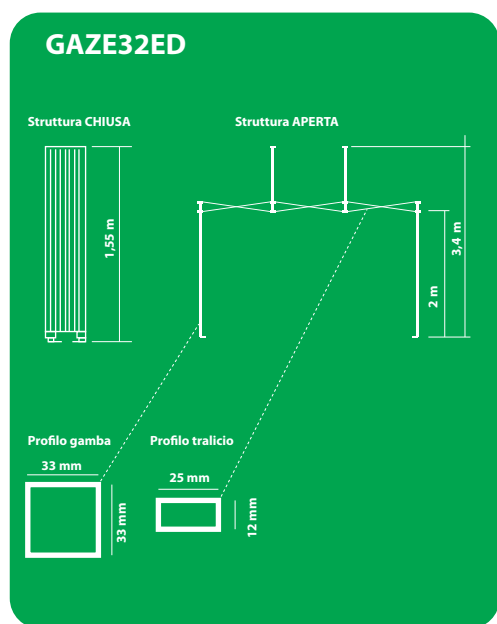

DIMENSIONE GAZEBO: 3X2 METRI

STRUTTURA

23x32x155 cm
Peso: **22 Kg**

TETTO

40x39x11cm
Peso: **5 Kg**

CARATTERISTICHE - GAZE32ED

Il Gazebo viene fornito completo di STRUTTURA - TETTO COLORE BIANCO - BORSA PER IL TRASPORTO
A richiesta colore TETTO

GIALLO
PANTONE
13-0758 TPX

ARANCIONE
PANTONE
15-1263 TPX

ROSSO
PANTONE
18-1664 TPX

VERDE
PANTONE
18-5624 TPX

AZZURRO
PANTONE
19-4053 TPX

NERO

- Struttura in acciaio ad alta resistenza con laccatura di protezione di colore bianco e con garanzia anticorrosione.
- Raccordi in polietilene HD alta densità di colore nero.
- Apertura del gazebo facilitata tramite anello con pistone
- Protezioni in plastica nelle zone di maggior attrito tra la struttura e la tela.
- Tetto e pareti laterali in poliestere rivestito ad una faccia in PVC 280 g/m².
- Tenda rinforzata in tutte le parti soggette ad attrito con la struttura.