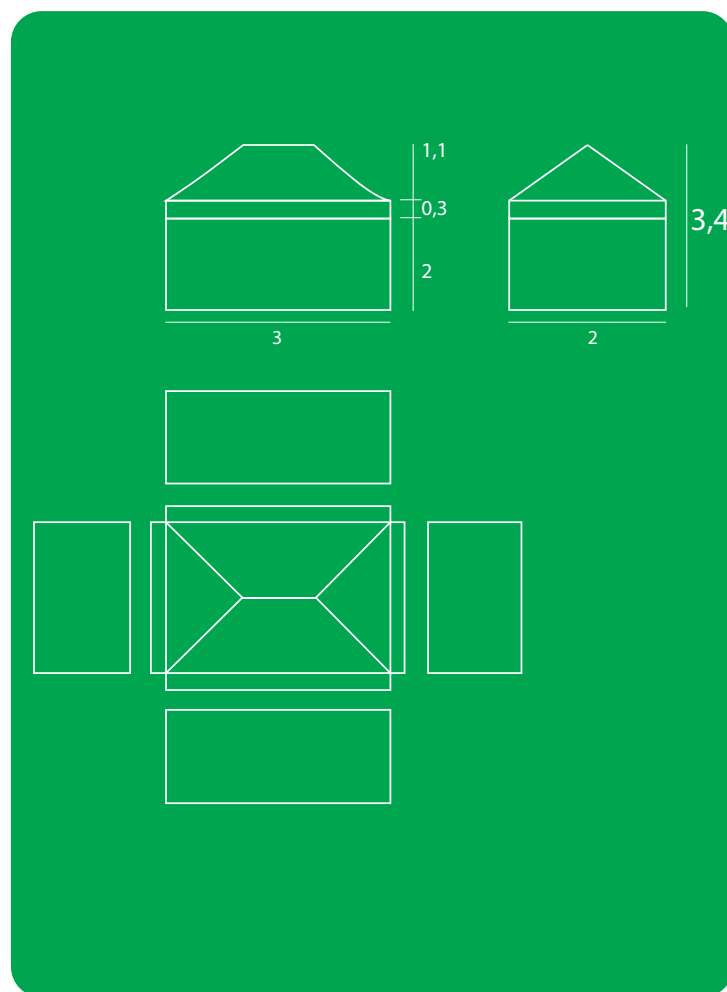

DIMENSIONE GAZEBO: 3X2 METRI

STRUTTURA

23x32x155 cm
Peso: **22 Kg**

TETTO

40x39x11cm
Peso: **5 Kg**

CARATTERISTICHE - GAZE32ED

Il Gazebo viene fornito completo di STRUTTURA - TETTO COLORE BIANCO - BORSA PER IL TRASPORTO
A richiesta colore TETTO

GIALLO
PANTONE
13-0758 TPX

ARANCIONE
PANTONE
15-1263 TPX

ROSSO
PANTONE
18-1664 TPX

VERDE
PANTONE
18-5624 TPX

AZZURRO
PANTONE
19-4053 TPX

NERO

- Struttura in acciaio ad alta resistenza con laccatura di protezione di colore bianco e con garanzia anticorrosione.
- Raccordi in polietilene HD alta densità di colore nero.
- Apertura del gazebo facilitata tramite anello con pistone
- Protezioni in plastica nelle zone di maggior attrito tra la struttura e la tela.
- Tetto e pareti laterali in poliestere rivestito ad una faccia in PVC 280 g/m².
- Tenda rinforzata in tutte le parti soggette ad attrito con la struttura.