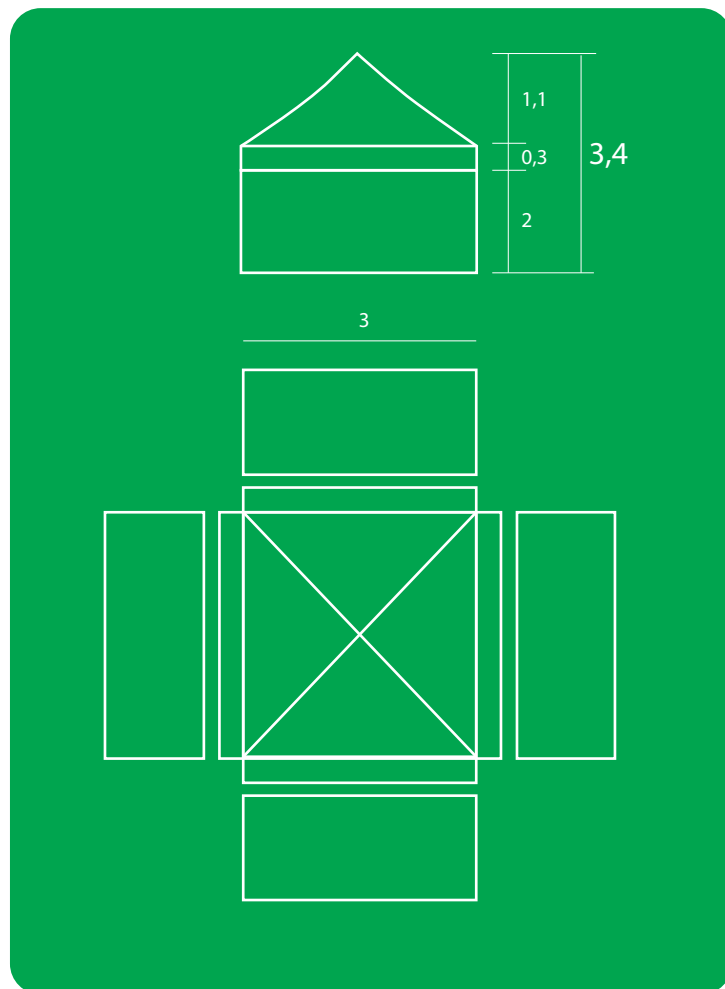

DIMENSIONE GAZEBO: 3x3 METRI

STRUTTURA

30x30x155cm
Peso: **24 Kg**

TETTO

40x39x11cm
Peso: **5 Kg**

CARATTERISTICHE - GAZE33ED

Il Gazebo viene fornito completo di STRUTTURA - TETTO COLORE BIANCO - BORSA PER IL TRASPORTO
A richiesta colore TETTO

GIALLO
PANTONE
13-0758 TPX

ARANCIONE
PANTONE
15-1263 TPX

ROSSO
PANTONE
18-1664 TPX

VERDE
PANTONE
18-5624 TPX

AZZURRO
PANTONE
19-4053 TPX

NERO

- Struttura in alluminio ad alta resistenza con l'finitura anodizzata e con garanzia anticorrosione.
- Raccordi in polietilene HD alta densità di colore nero.
- Apertura del gazebo facilitata tramite anello con pistone
- Protezioni in plastica nelle zone di maggior attrito tra la struttura e la tela.
- Tetto e pareti laterali in poliesteri rivestito ad una faccia in PVC 280 g/m².
- Tenda rinforzata in tutte le parti soggette ad attrito con la struttura.