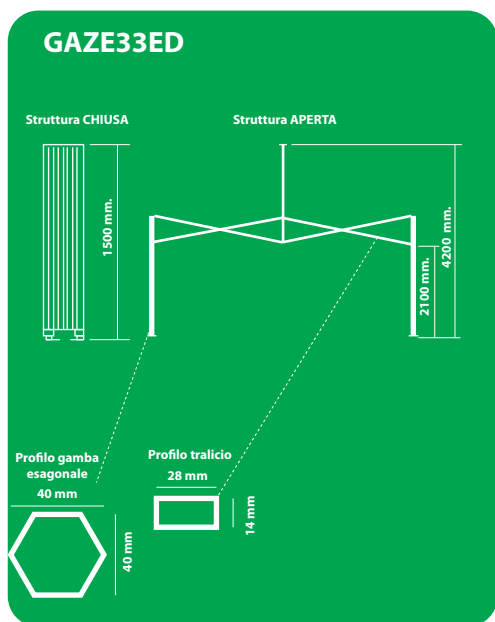

DIMENSIONE GAZEBO: 3x3 METRI

STRUTTURA

30x30x155cm
Peso: **24 Kg**

TETTO

40x39x11cm
Peso: **5 Kg**

CARATTERISTICHE - GAZE33ED

Il Gazebo viene fornito completo di STRUTTURA - TETTO COLORE BIANCO - BORSA PER IL TRASPORTO
A richiesta colore TETTO

GIALLO
PANTONE
13-0758 TPX

ARANCIONE
PANTONE
15-1263 TPX

ROSSO
PANTONE
18-1664 TPX

VERDE
PANTONE
18-5624 TPX

AZZURRO
PANTONE
19-4053 TPX

NERO

- Struttura in alluminio ad alta resistenza con l'finitura anodizzata e con garanzia anticorrosione.
- Raccordi in polietilene HD alta densità di colore nero.
- Apertura del gazebo facilitata tramite anello con pistone
- Protezioni in plastica nelle zone di maggior attrito tra la struttura e la tela.
- Tetto e pareti laterali in poliesteri rivestito ad una faccia in PVC 280 g/m².
- Tenda rinforzata in tutte le parti soggette ad attrito con la struttura.