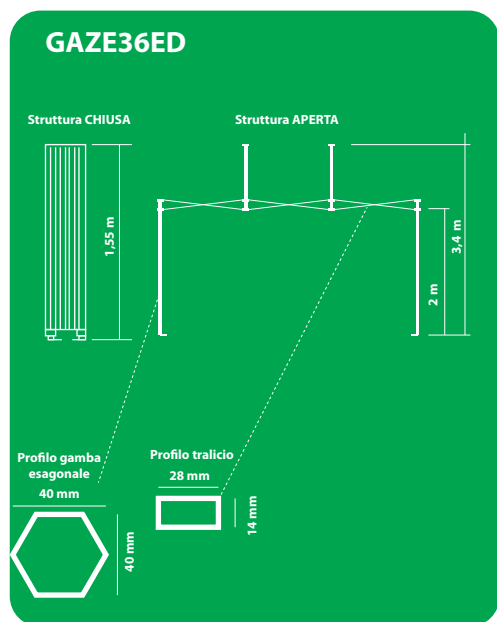

DIMENSIONE GAZEBO: 3X6 METRI

STRUTTURA

40x35x155 cm
Peso: **35 Kg**

TETTO

40x40x13cm
Peso: **9,5 Kg**

CARATTERISTICHE - GAZE36ED

Il Gazebo viene fornito completo di STRUTTURA - TETTO COLORE BIANCO - BORSA PER IL TRASPORTO
A richiesta colore TETTO

GIALLO
PANTONE
13-0758 TPX

ARANCIONE
PANTONE
15-1263 TPX

ROSSO
PANTONE
18-1664 TPX

VERDE
PANTONE
18-5624 TPX

AZZURRO
PANTONE
19-4053 TPX

NERO

- Struttura in alluminio ad alta resistenza con l'finitura anodizzata e con garanzia anticorrosione.
- Raccordi in polietilene HD alta densità di colore nero.
- Apertura del gazebo facilitata tramite anello con pistone
- Protezioni in plastica nelle zone di maggior attrito tra la struttura e la tela.
- Tetto e pareti laterali in poliestere rivestito ad una faccia in PVC 280 g/m².
- Tenda rinforzata in tutte le parti soggette ad attrito con la struttura.