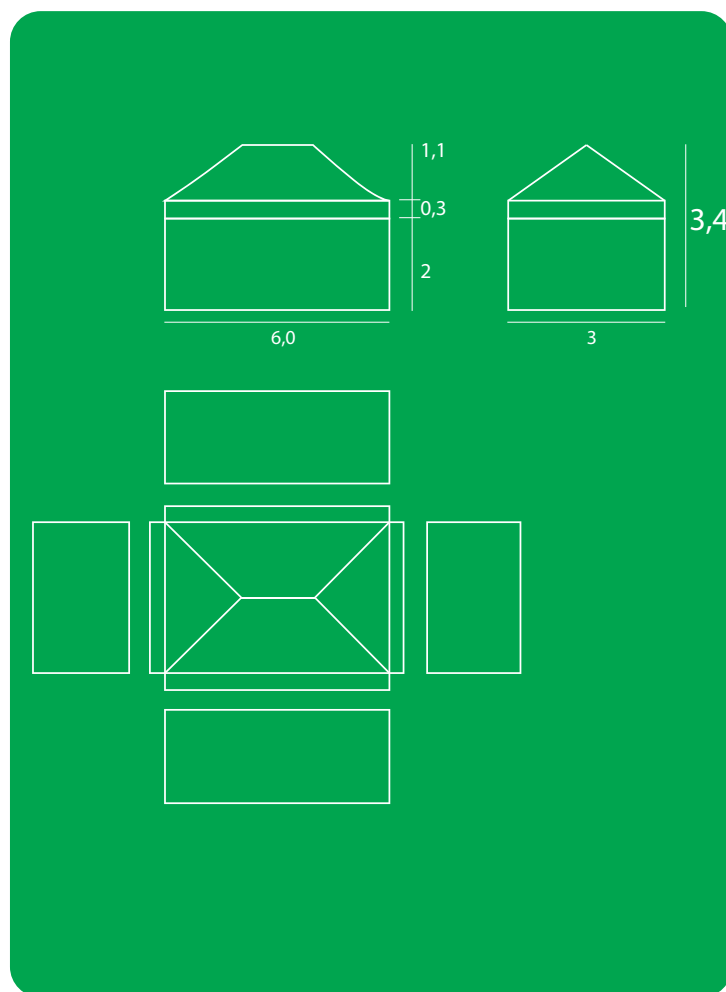

DIMENSIONE GAZEBO: 3X6 METRI

STRUTTURA

40x35x155 cm
Peso: **35 Kg**

TETTO

40x40x13cm
Peso: **9,5 Kg**

CARATTERISTICHE - GAZE36ED

Il Gazebo viene fornito completo di STRUTTURA - TETTO COLORE BIANCO - BORSA PER IL TRASPORTO
A richiesta colore TETTO

GIALLO
PANTONE
13-0758 TPX

ARANCIONE
PANTONE
15-1263 TPX

ROSSO
PANTONE
18-1664 TPX

VERDE
PANTONE
18-5624 TPX

AZZURRO
PANTONE
19-4053 TPX

NERO

- Struttura in alluminio ad alta resistenza con l'finitura anodizzata e con garanzia anticorrosione.
- Raccordi in polietilene HD alta densità di colore nero.
- Apertura del gazebo facilitata tramite anello con pistone
- Protezioni in plastica nelle zone di maggior attrito tra la struttura e la tela.
- Tetto e pareti laterali in poliestere rivestito ad una faccia in PVC 280 g/m².
- Tenda rinforzata in tutte le parti soggette ad attrito con la struttura.